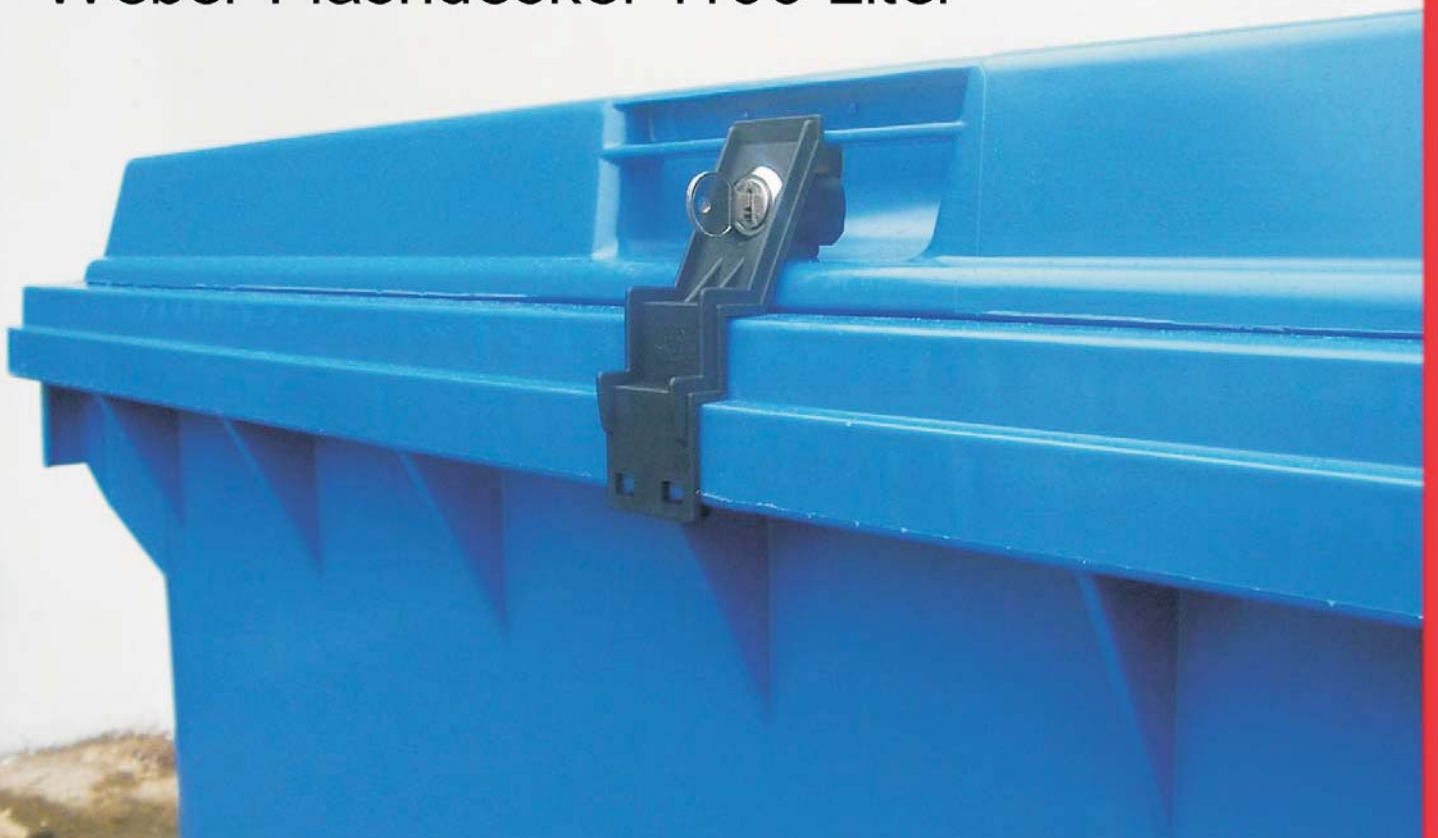

Weber Flachdeckel 1100 Liter

Otto Flachdeckel 1100 Liter

Sulo - Kindersicherung 1100 Liter